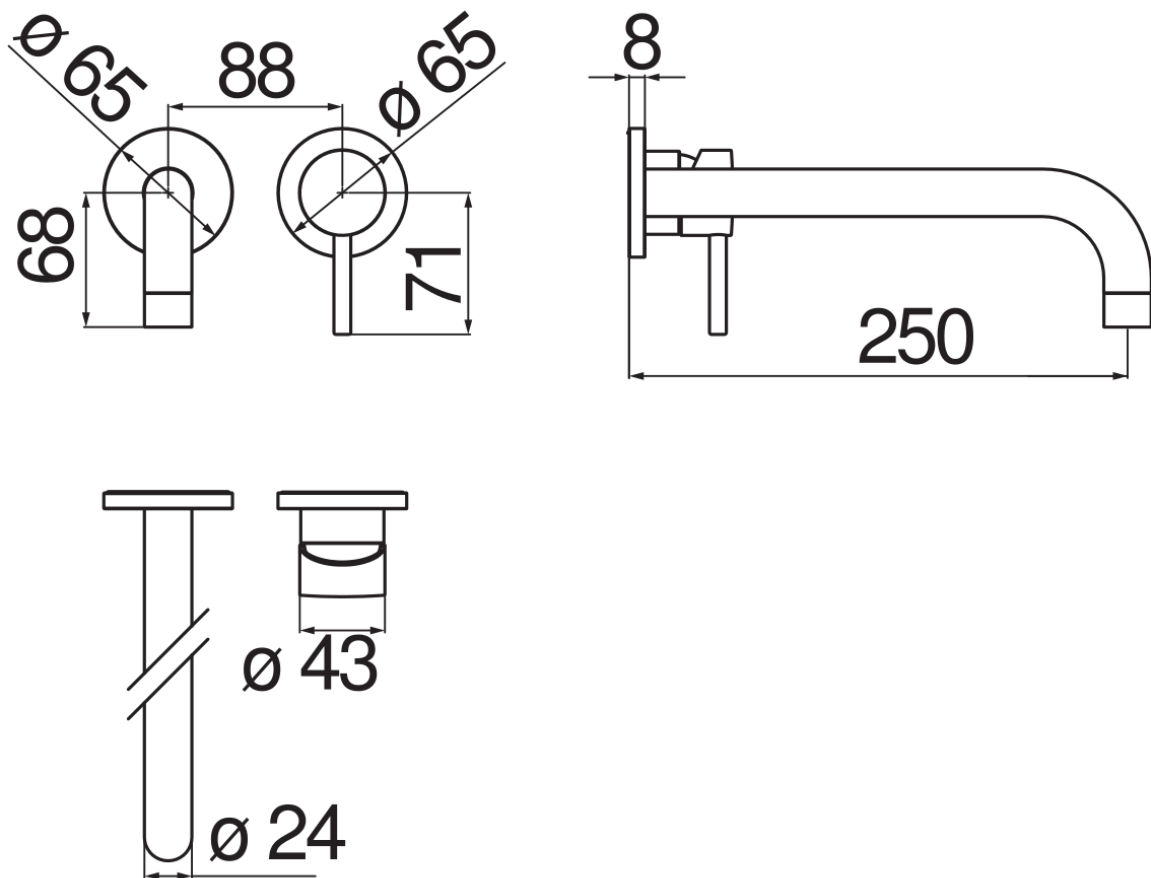

SPECIFICHE

Parte esterna monocomando a parete bocca lunga

Velvet black

Aeratore anticalcare M 22 x 1

Lunghezza bocca 250 mm

Senza scarico

Limitatore di portata con freno al 50%

Imballo: 32 x 16,5 x 7 cm / 0,0037 m³ / 0,99 kg

DIAGRAMMA DI PORTATA: ACQUA CALDA/FREDDA

— Aeratore

DIAGRAMMA DI PORTATA: ACQUA MISCELATA

— Aeratore